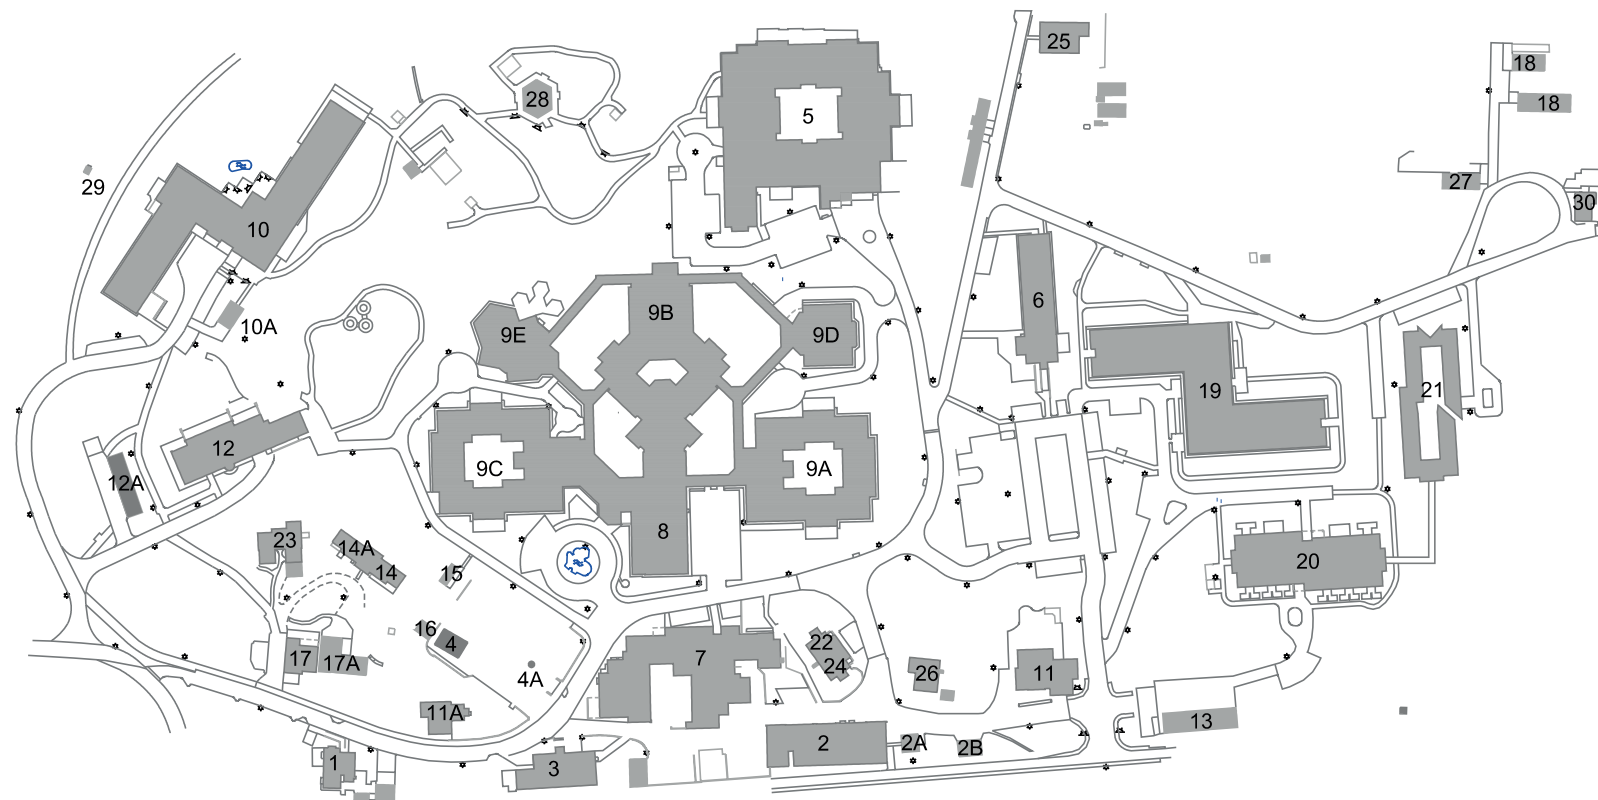

Nr:	Omschrijving:
1	Villa Vos
2	Werkplaats T.D.
2A	Waterpompstation
2B	Garage
3	Dagopvang
4	Bloemenkas
4A	Waterput
5	De Schoppe
6	Opleiding personeelsflat
7	Economie gebouw
8	Hoofdgebouw
9A	Eelerhof
9B	Schulenborgh
9C	Rhanerhoek
9D	Fysio
9E	De Ontmoeting
10	Vospaviljoen
10A	Garage
11	De Hospice
11A	Woning 12
12	Homoet
12A	Het Palet
13	Materieel berging
14	Woning 14
14A	Woning 16
15	Trafo
16	Noodstroom aggregaat
17	Museum
17A	Garageboxen
18	Schuren
19	Haarlerhoek
20	Eschhoek1
21	Eschhoek2
22	Woning 22
23	Woning 18
24	Woning 24
25	Woning 30
26	Woning 26
27	Tennisbaan
28	Vogelvoliere
29	Watertoren
30	Oude slagerij